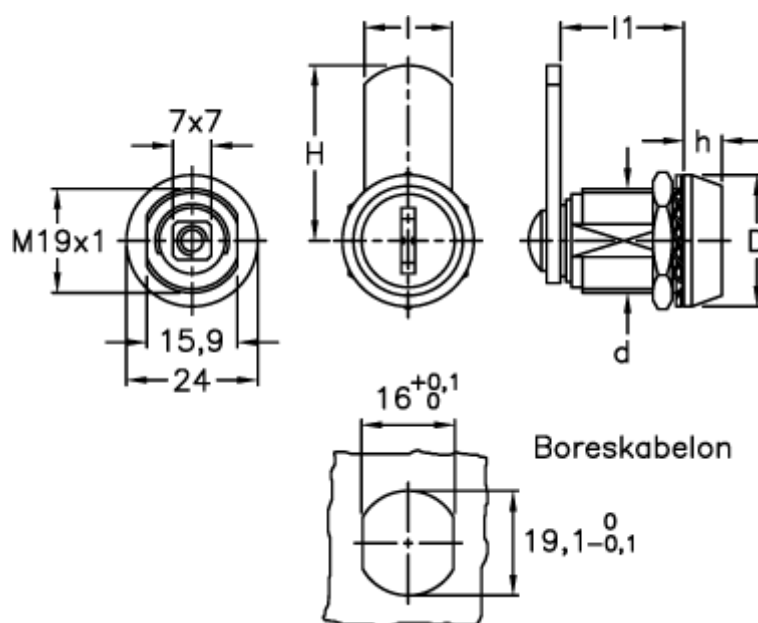

Varenummer: 2310421621
Beskrivelse: E+G Pallås m/nøgle
CXU/B-32

Mål

d = M19x1
D = 24
H = 32.0
h = 7
l = 16
l1 = 22.5